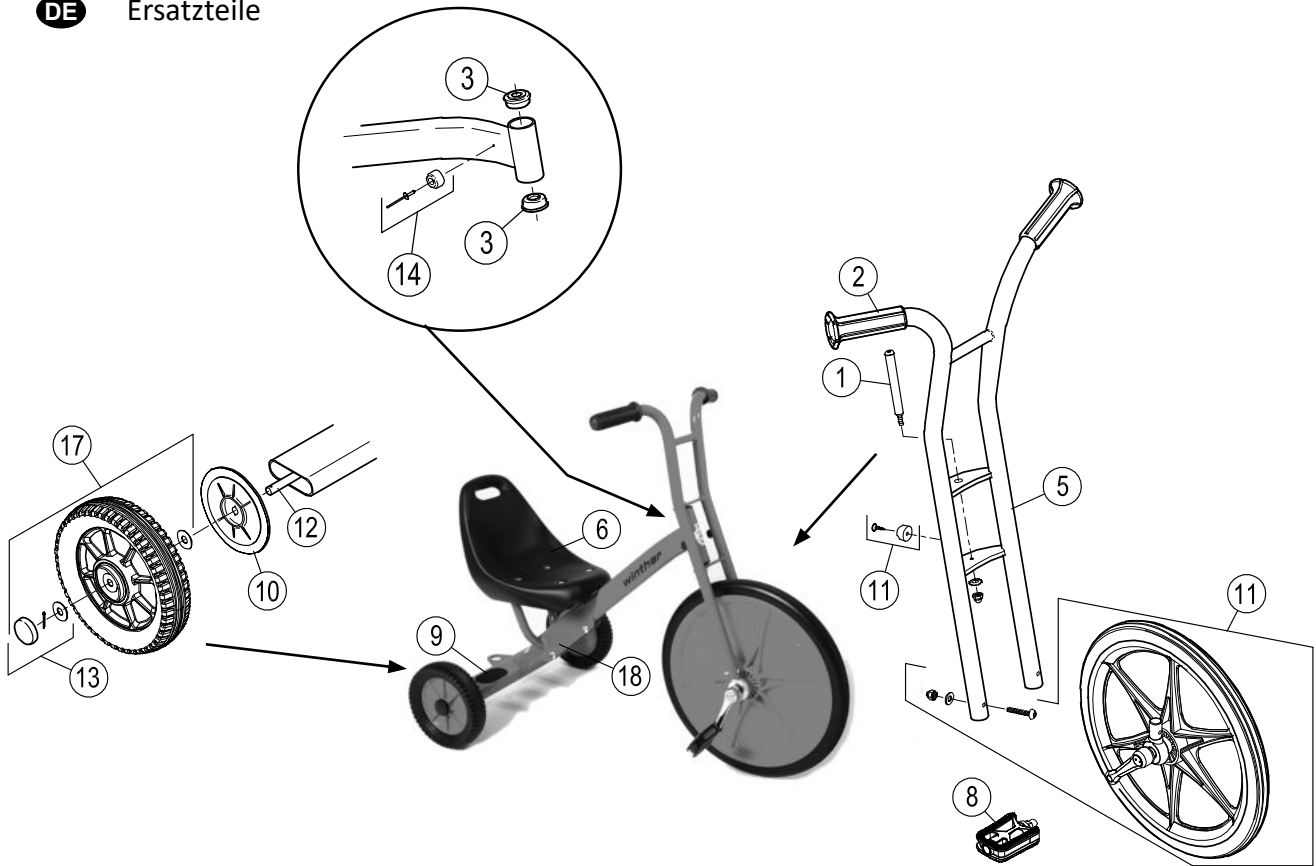

DK Reservedele
GB Spare Parts
DE Ersatzteile

Pos.		Pos.		Pos.	
1	x1 x2 x1	7		13	x4 x2 x2
2	x2 x2	8	x1 x1	14	x2 x2
3	x2	9	x2	15	
4		10	x2	16	
5		11		17	
6		12		18	

489

EN 71

- DK** Reservedele
- GB** Spare Parts
- DE** Ersatzteile

		489.00			
		Version			
Pos.	1.1				
1	50502				
2	50503				
3	50504				
4	-				
5	50559				
6	50758				
7	-				
8	50710				
9	50511				
10	50519				
11	50657				
12	50514				
13	50520				
14	50531				
15	-				
16	-				
17	50571				
18	50658				