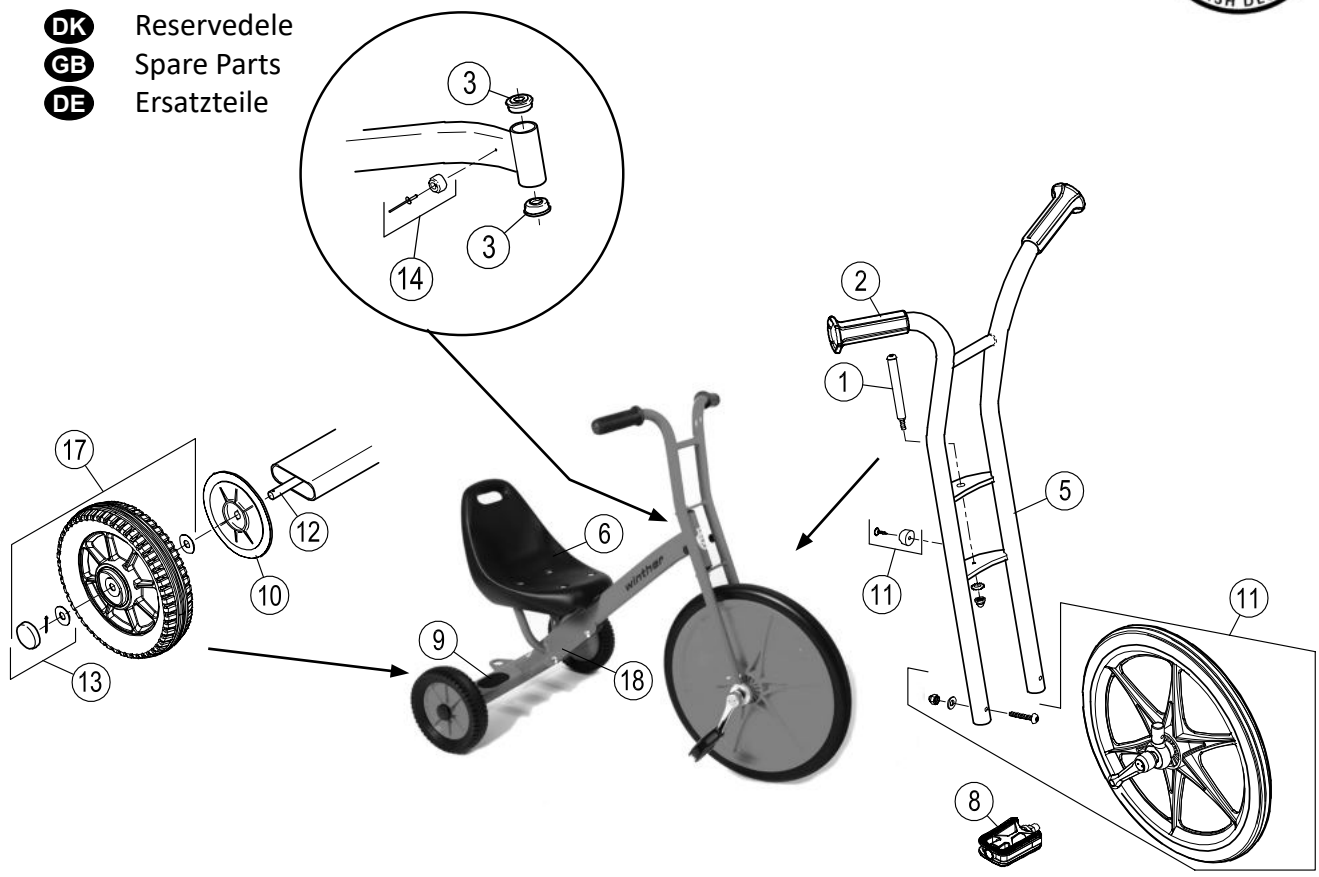

DK Reservedele
GB Spare Parts
DE Ersatzteile

Pos.		Pos.		Pos.	
1	x1 x2 x1	7		13	x4 x2 x2
2	x2 x2	8	x1 x1	14	x2 x2
3	x2	9	x2	15	
4		10	x2	16	
5		11		17	
6		12		18	

489

EN 71

- DK** Reservedele
- GB** Spare Parts
- DE** Ersatzteile

		489.00			
		Version			
Pos.	1.1				
1	50502				
2	50503				
3	50504				
4	-				
5	50559				
6	50758				
7	-				
8	50710				
9	50511				
10	50519				
11	50657				
12	50514				
13	50520				
14	50531				
15	-				
16	-				
17	50571				
18	50658				